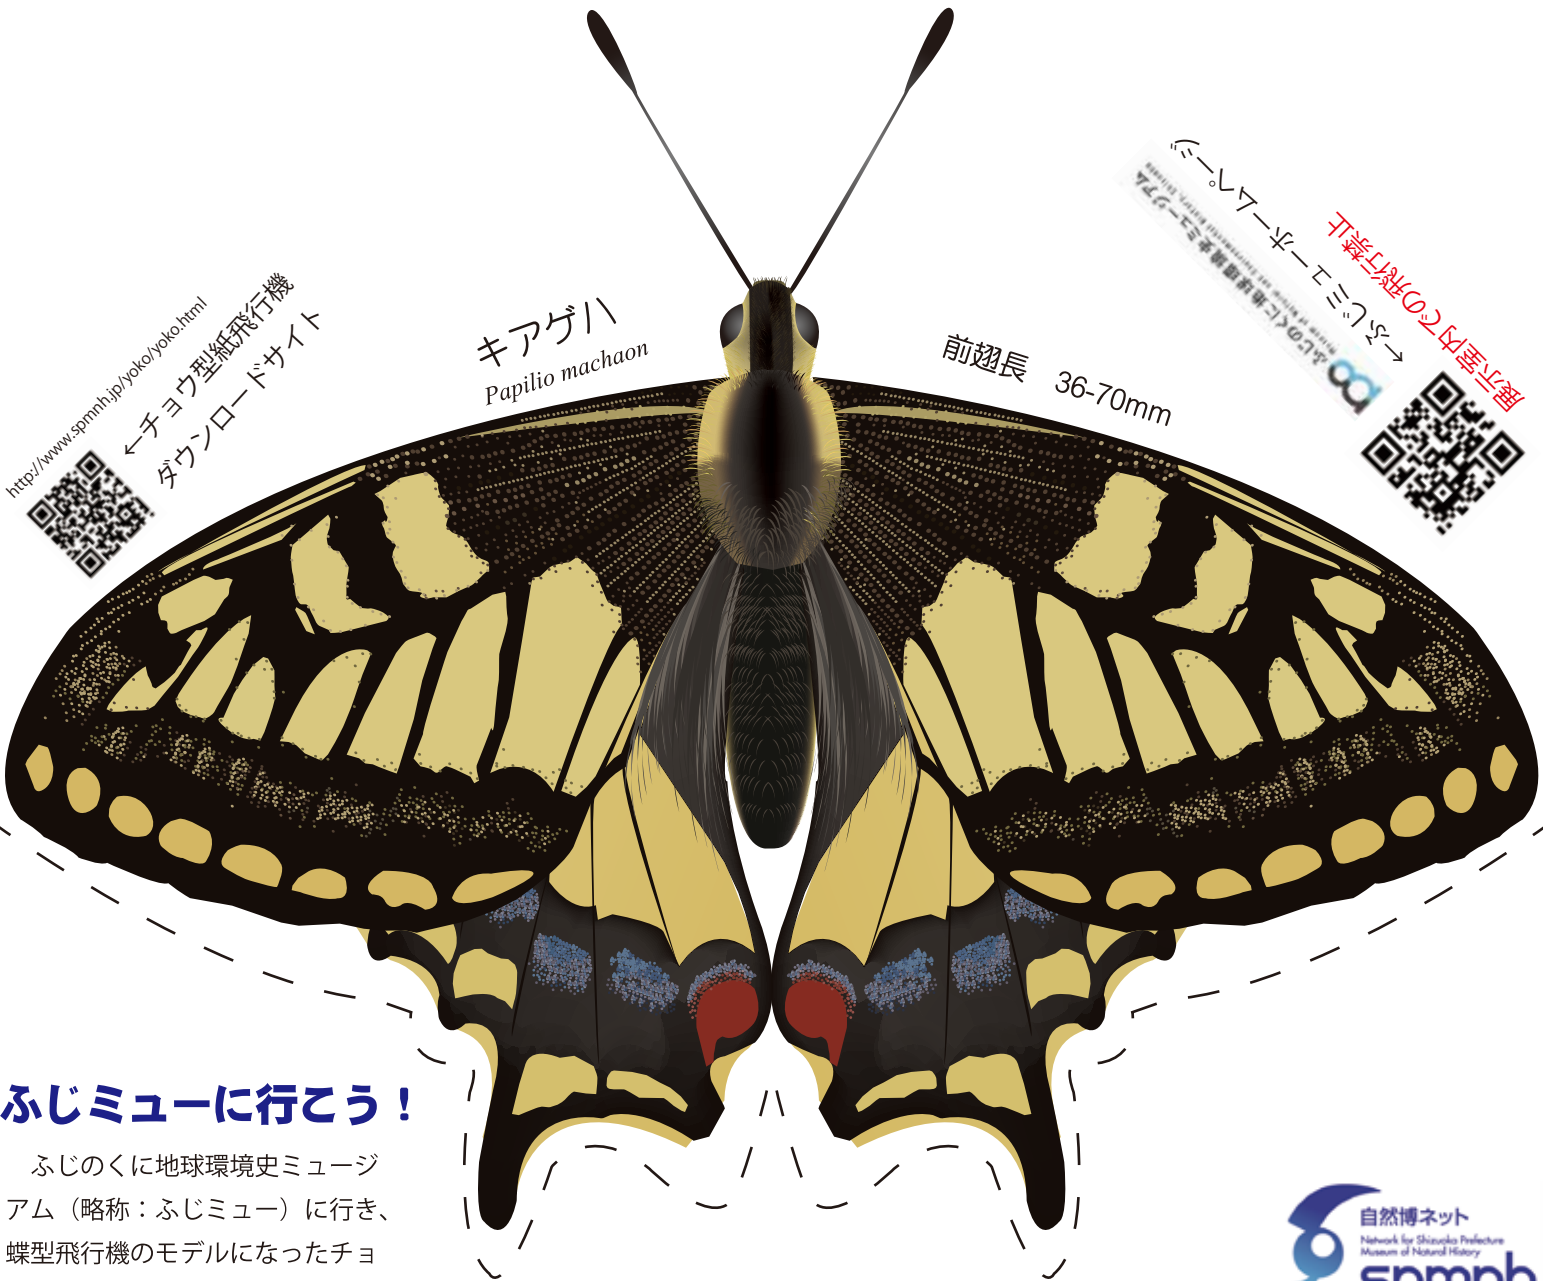

# 蝶型紙飛行機

2022年12月25日 Yokoken 作成

<http://www.spmnh.jp/yokoken/yoko.html>  
←チョウ型紙飛行機  
ダウンロードサイト

キアゲハ  
*Papilio machaon*

前翅長 36-70mm

ふじミュアに地球環境史ミュージアムで行こう!  
ふじミュアに地球環境史ミュージアムで行こう!  
ふじミュアに地球環境史ミュージアムで行こう!  
ふじミュアに地球環境史ミュージアムで行こう!  
ふじミュアに地球環境史ミュージアムで行こう!  
ふじミュアに地球環境史ミュージアムで行こう!

## ふじミュアに行こう!

ふじのくに地球環境史ミュージアム（略称：ふじミュア）に行き、蝶型飛行機のモデルになったチョウの実物を見てみよう!